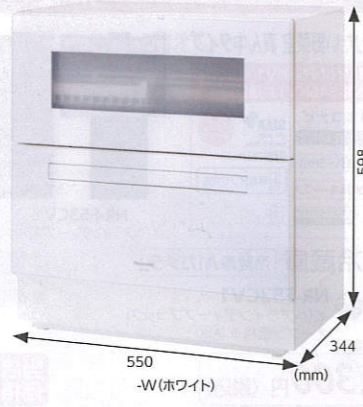

食器洗い乾燥機

液体洗剤自動投入・おまかせコース搭載。

●nanoeX AIエコナビ ECONAVI

食器点数 40点 洗剤自動投入

食器洗い乾燥機
1 NP-TZ500
-W(ホワイト)、-S(シルバー)
オープン価格※(A)(X) (工事費別)
当店価格 **125,500円(税込)**
●質量(約):20kg

従来比で約10%の水量を削減。

AIエコナビ ECONAVI (NP-TH5のみ)
食器点数 40点

食器洗い乾燥機
2 NP-TH5
-W(ホワイト)、-S(ライトシルバー)
オープン価格※(A)(X) (工事費別)
当店価格 **105,400円(税込)**
●質量(約):19kg