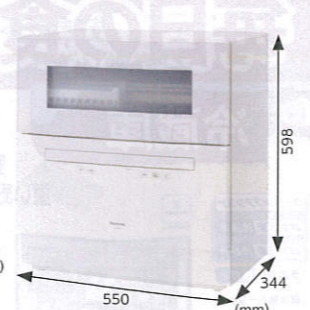

食器点数 40点 洗剤自動投入

食器洗い乾燥機
1 NP-TZ500
-W(ホワイト)、-S(シルバー)
オープン価格※(A)(X) (工事費別)
当店価格 **125,500円(税込)**
●質量(約):20kg

従来比で約10%の水量を削減。

AIエコナビ ECONAVI (NP-TH5のみ)
食器点数 40点

食器洗い乾燥機
2 NP-TH5
-W(ホワイト)、-S(ライトシルバー)
オープン価格※(A)(X) (工事費別)
当店価格 **105,400円(税込)**
●質量(約):19kg