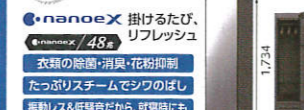

スマートクローゼット

nanoeX 掛けるたび、リフレッシュ

189 HCC-R600AR(右開き)
HCC-R600AL(左開き)
オープン価格※ (Z)

当店価格 **406,000円** (税込)

パンプス ハンガー付き